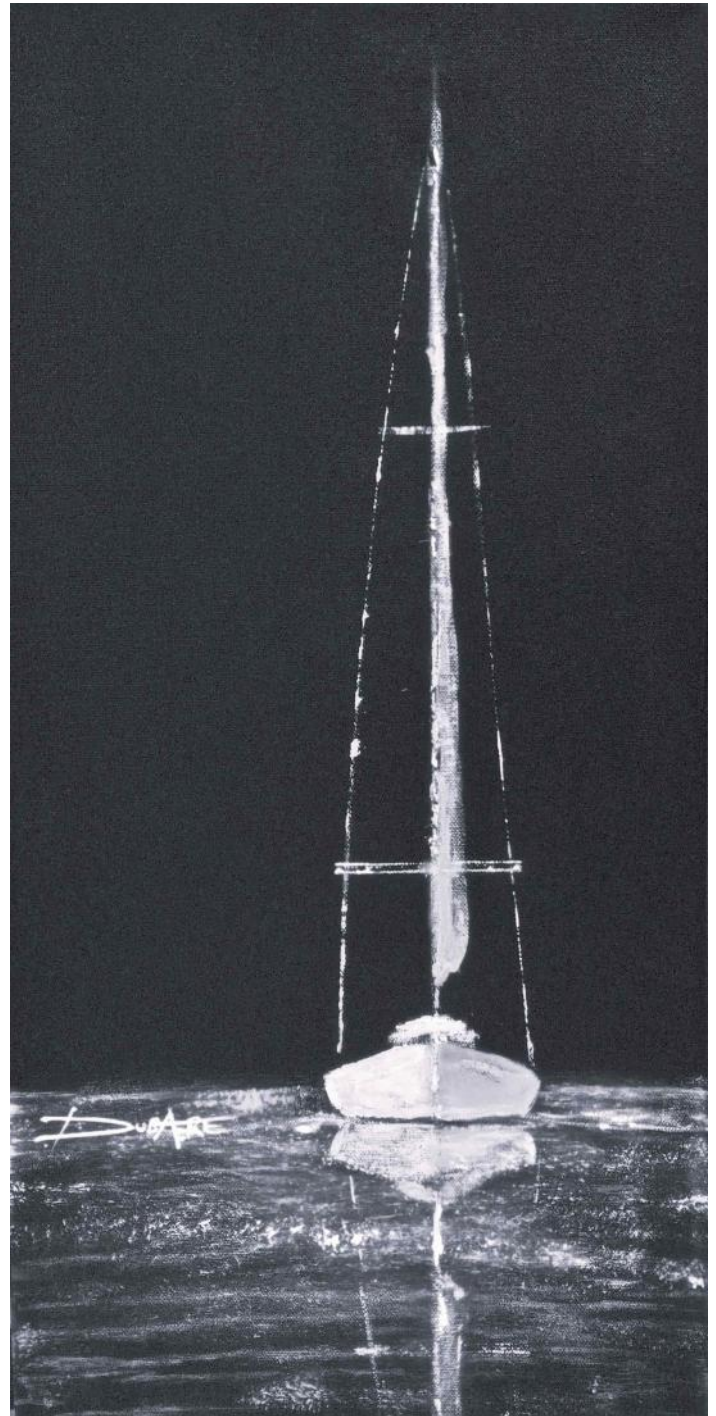

Murmure lunaire

Droiture